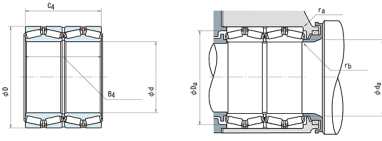

## 500KV895 NSK Four-Row Tapered Roller Bearing

Bearing No. 500KV895

500KV895 Bearing 2D drawings and 3D CAD models

hidYobi	500KV895
LangID	1
ALP23	0
ALP22	0
D_	705
ALP21	28
C	8350
B_	515
hidTable	ecat_NSTPRF
RAr	1393
rb	5
mass	654
ra	5
D_a	657
C0	26600
SLR	98
Prod_Type3	TRBSR_FR_MD
da	544
d	500
BET21	2
BET22	0
BET23	0
C_	515
yobi	500KV895
KBRG	3616