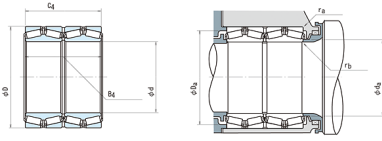

Timken BEARING CORP.of CANADA LTD.

384KV5452 NSK Four-Row Tapered Roller Bearing

Bearing No. 384KV5452

384KV5452 Bearing 2D drawings and 3D CAD models

hidYobi	384KV5452
LangID	1
ALP23	0
ALP22	0
D_	546.1
ALP21	25
C	5750
B_	400.05
hidTable	ecat_NSTPRF
RAr	1206
rb	3.3
mass	309
ra	6.4
D_a	510
C0	16600
SLR	80
Prod_Type3	TRBSR_FR_ID
da	417
d	384.175
BET21	2
BET22	0
BET23	0
C_	400.05
yobi	384KV5452
KBRG	3666